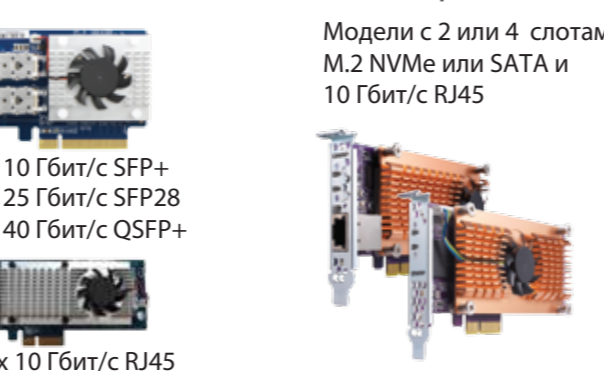

Адаптеры M.2 SSD
Модели с 2 или 4 слотами
M.2 NVMe или SATA и
10 Гбит/с RJ45

2 x 10 Гбит/с SFP+
2 x 25 Гбит/с SFP28
2 x 40 Гбит/с QSFP+

2 x 10 Гбит/с RJ45